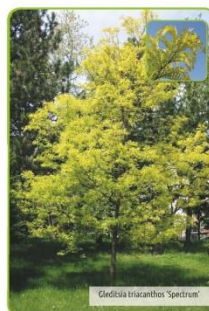

Sorbus iberingiana 'Fastigata'

Elaeagnus trichanthos 'Spectrum'